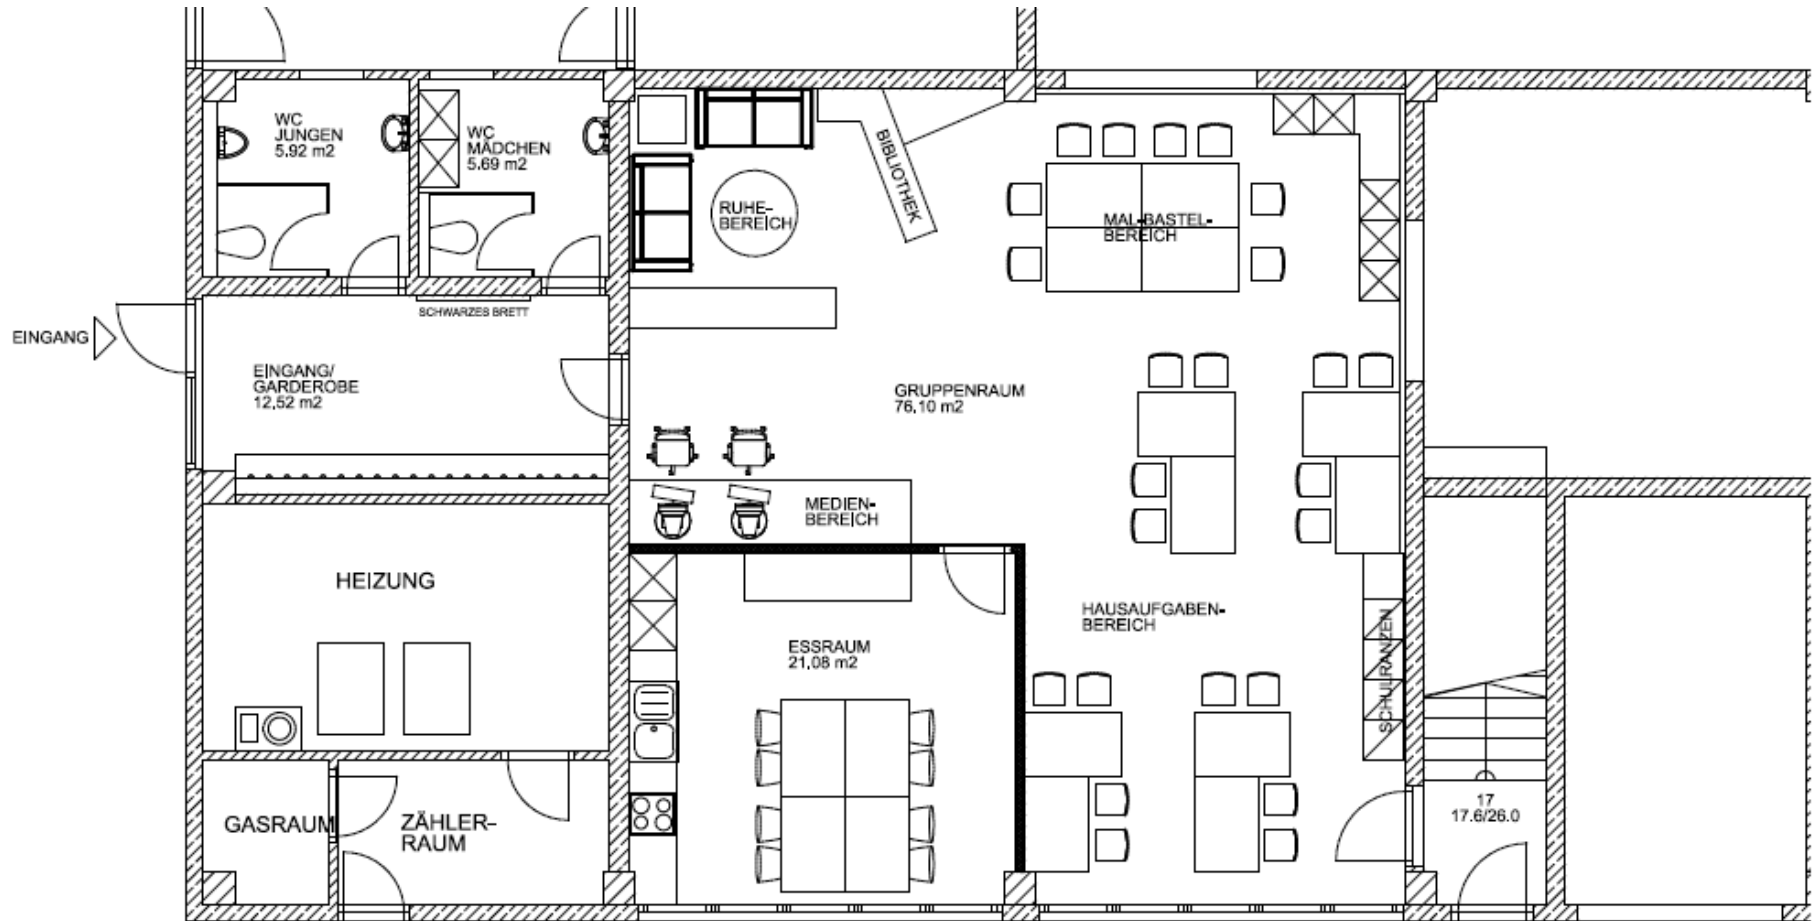

Grundriss – Plan Stand Mai 2012

ENTWURF 14:05:2012
WALDHORT EBERSBERG

GRUNDRISS ERDGESCHOSS M 1:100